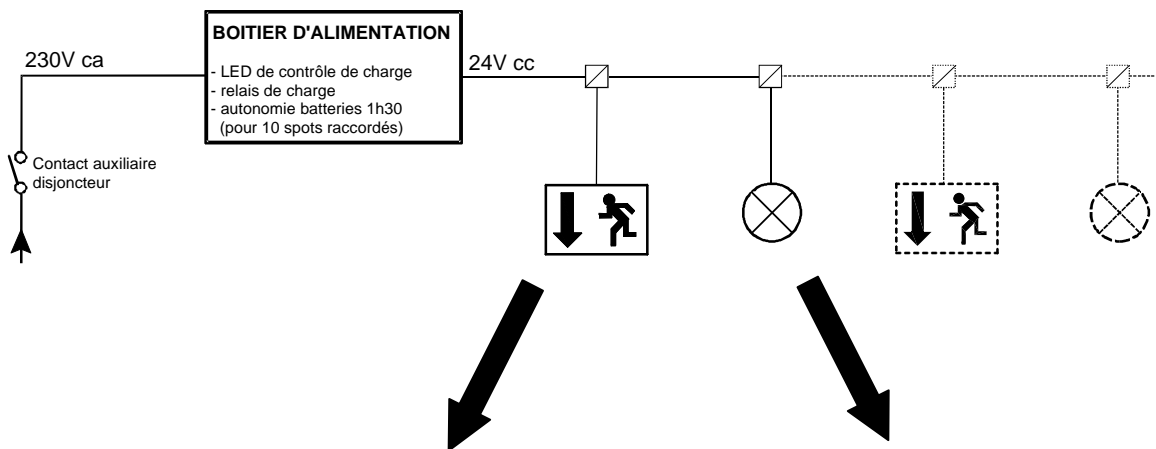

Eclairage de secours autonome avec 1 luminaire complet ou maximum 10 luminaires par boîtier d'alimentation standard (boîtier type "permanent/secours" et "capacité augmentée" également disponible).
Tout le câblage à l'aval du boîtier d'alimentation doit être du type **FE90 ou JE - H (STH)**

Schéma de principe de raccordement avec boîtier d'alimentation séparé:

Pictogramme à 25 LED's (drapeau 28cm x 15cm)
(autres variantes de pictogramme possible)

Spot encastré 36 LED's - Ø encastrement 6cm.
(Egalement type :étanche, 50 LED's, autonome, etc.)

Quelques exemples d'installation d'éclairage de secours avec des spots à LED's

Hôpital de la Tour à MEYRIN – Projet Blocs opératoires 2000 - (*vide d'étage de 2,7m.*)

Hôpital de la Tour à MEYRIN – Projet Blocs opératoires 2000 - (*vide d'étage de 2,7m.*)